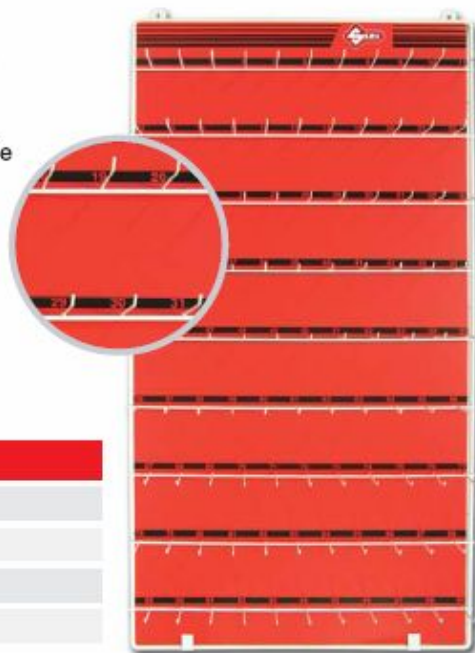

### Dimensions / Dimensioni:

Width / Larghezza: 48 cm (18,9")

Height / Altezza: 97 cm (38,2")

Weight / Peso: 9 Kg

Hook / Gancio: 7,8 cm (3,07")

### Dimensions / Dimensioni:

Width / Larghezza: 52,5 cm (20,7")

Height / Altezza: 99,5 cm (39,2")

Weight / Peso: 3 Kg

Hook / Gancio: 6,3 cm (2,48")

[www.silca.it](http://www.silca.it)