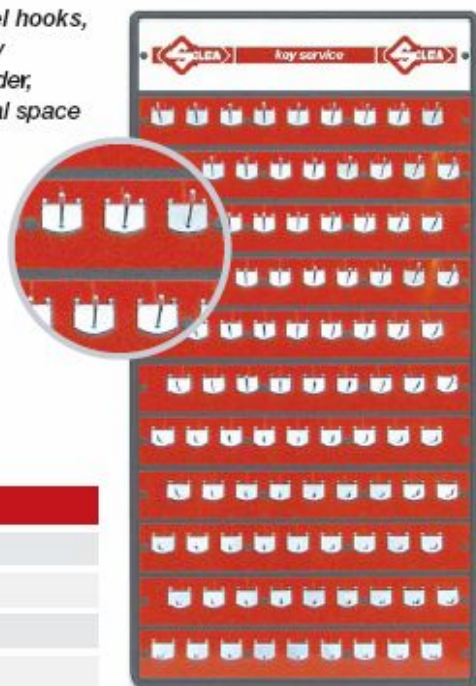

**Key Organiser. Espositore universale da parete a 99 ganci. Nuovo design e massima versatilità di utilizzo. Permette lo stoccaggio di qualsiasi tipologia di chiavi: piatte, veicoli, moto, mappa e doppia mappa. Consente un'ottimale gestione di un elevato numero di chiavi in uno spazio molto contenuto.**

### Dimensions / Dimensioni:

Width / Larghezza: 48 cm (18,9")

Height / Altezza: 97 cm (38,2")

Weight / Peso: 9 Kg

Hook / Gancio: 7,8 cm (3,07")

## Wall Display - AVH3113

*Wall mounted key display with 99 hooks. Space optimisation, easy key handling and organising.*

**Espositore da parete con 99 ganci. Consente un'ottimale organizzazione dello spazio; facile stoccaggio e gestione delle chiavi.**

### Dimensions / Dimensioni:

Width / Larghezza: 52,5 cm (20,7")

Height / Altezza: 99,5 cm (39,2")

Weight / Peso: 3 Kg

Hook / Gancio: 6,3 cm (2,48")

[www.silca.it](http://www.silca.it)