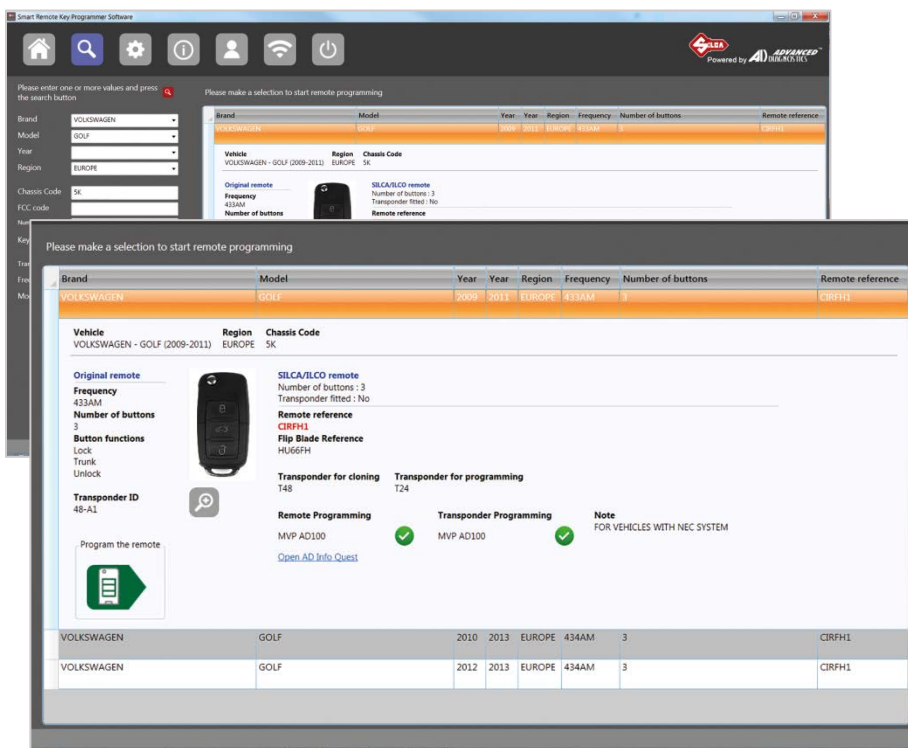

ПРОГРАММА SRP

Программа SRP Software

- Программа SRP проведет вас шаг за шагом, через все операции по предварительной настройке автомобильного пульта ДУ
- Программа поможет распознать транспортное средство, которое должно быть предварительно установлено. Вы выбираете из целого ряда характеристик, включая производителя, модель, год выпуска и шасси и код транспортного средства.
- Затем программа показывает правильный артикул пульта ДУ Silca, и какой использовать транспондер и лезвие Silca FH.
- Программное обеспечение предоставляет точную информацию о том, как запрограммировать пульт дистанционного управления, следует ли использовать устройство Silca или Advanced Diagnostics или использовать ручную процедуру добавления ключа в автомобиль.