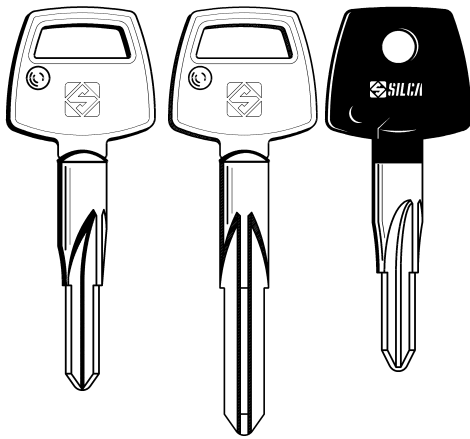

BRAVO MAXIMA - BRAVO W-MAX

PER:
FOR:

PAPAIZ (BR)

✗
XPZ1

✚
XPZ2

✗
XPZ3P

OPTIONAL

SPECIAL
ORDER

D710160ZB

Adaptors for PAPAIZ keys
Adattatori per chiavi PAPAIZ
Adapters für PAPAIZ Schlüssel
Adaptateurs pour clés PAPAIZ
Adaptadores para llaves PAPAIZ
Adaptadores para chaves PAPAIZ

PER:
FOR: