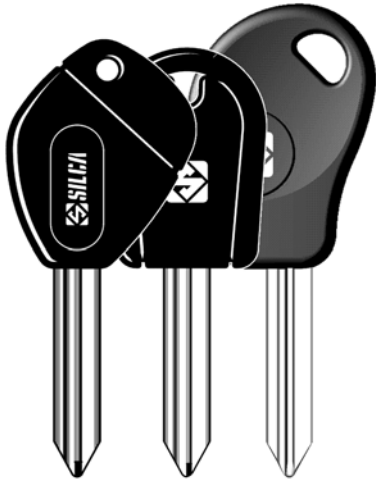

### D712698ZB

Adaptors for SP and TSP keys  
Adattatori per chiavi SP e TSP  
Adapter für SP und TSP Schlüssel  
Adaptateurs pour clés SP et TSP  
Adaptadores para llaves SP y TSP  
Adaptadores para chaves SP e TSP

# BRAVO MAXIMA - BRAVO W-MAX

PER:  
FOR:

**CITROËN (F)**

VALEO - SIMPLEX (F)

OPTIONAL

**D707754ZB**

Adaptors for SIMPLEX keys  
Adattatori per chiavi SIMPLEX  
Adapters für SIMPLEX Schlüssel  
Adaptateurs pour clés SIMPLEX  
Adaptadores para llaves SIMPLEX  
Adaptadores para chaves SIMPLEX