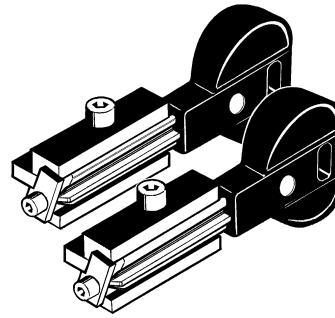

# BRAVO MAXIMA - BRAVO W-MAX

PER:  
FOR:

**CITROËN (F)**

VALEO - SIMPLEX (F)

OPTIONAL

**D707754ZB**

Adaptors for SIMPLEX keys  
Adattatori per chiavi SIMPLEX  
Adapters für SIMPLEX Schlüssel  
Adaptateurs pour clés SIMPLEX  
Adaptadores para llaves SIMPLEX  
Adaptadores para chaves SIMPLEX