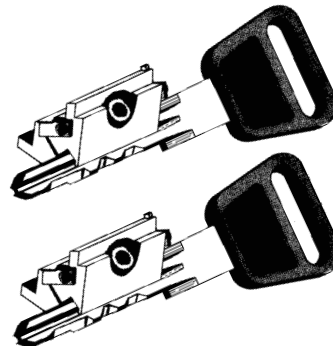

D700011ZB

Adattatori per chiavi HU42P-HU45P
Adaptors for HU42P-HU45P keys
Adapters für HU42P-HU45P Schlüssel
Adaptateur pour clés HU42P-HU45P
Adaptadores para llaves HU42P-HU45P
Adaptadores para chaves HU42P-HU45P