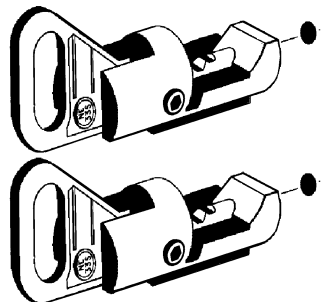

# BRAVO MAXIMA - BRAVO W-MAX

PER:  
FOR:

**RENAULT (F)**

NE33S NE33SP  
VALEO - NEIMAN (F)

VAC64S VAC64SP  
VACHETTE (F)

OPTIONAL